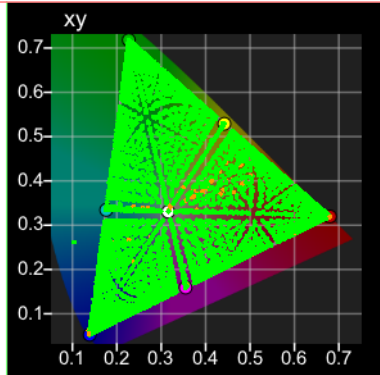

**Luma Max:** 106.095

**Luma Min:** 0.0004

**CR:** 258293:1

**Profile**

**Gamut Coverage:** 91%

**Average EOTF:** 2.203

**Luma Max:** 106.095

**Luma Min:** 0.0004

**CR:** 258293:1

**Profile Points:** 4913

**dE00 Coverage**

<1            4853    (98.78%)

>1 <2.3       60        (1.22%)

>2.3           0        (0.00%)

**dE00 Limits**

**Min:**        0.0053

**Max:**        2.0671

**Avg:**        0.3638