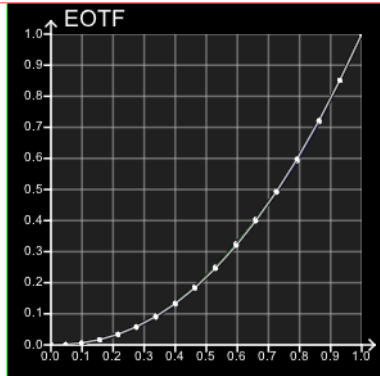

**CR:** 258293:1

**Profile Points:** 4913

**dE00 Coverage**

<1            4853    (98.78%)

>1 <2.3       60        (1.22%)

>2.3           0        (0.00%)

**dE00 Limits**

**Min:**        0.0053

**Max:**        2.0671

**Avg:**        0.3638