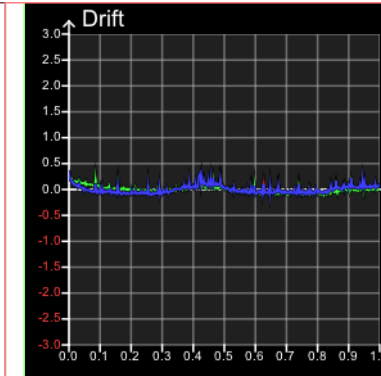

**Luma Max:** 106.095

**Luma Min:** 0.0004

**CR:** 258293:1

**Profile**

**Gamut Coverage:** 91%

**Average EOTF:** 2.203

**Luma Max:** 106.095

**Luma Min:** 0.0004

**CR:** 258293:1

**Profile Points:** 4913

**dE00 Coverage**

<1            4853    (98.78%)

>1 <2.3       60        (1.22%)

>2.3           0        (0.00%)

**dE00 Limits**

**Min:**        0.0053

**Max:**        2.0671

**Avg:**        0.3638