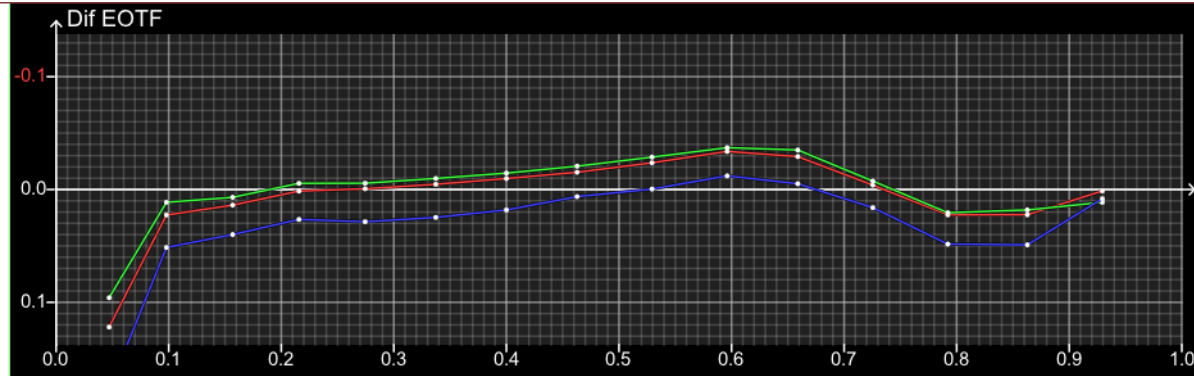

**Luma Max:** 106.095

**Luma Min:** 0.0004

**CR:** 258293:1

**Profile**

**Gamut Coverage:** 91%

**Average EOTF:** 2.203

**Luma Max:** 106.095

**Luma Min:** 0.0004

**CR:** 258293:1

**Profile Points:** 4913

**dE00 Coverage**

<1            4853    (98.78%)

>1 <2.3       60        (1.22%)

>2.3           0        (0.00%)

**dE00 Limits**

**Min:**        0.0053

**Max:**        2.0671

**Avg:**        0.3638