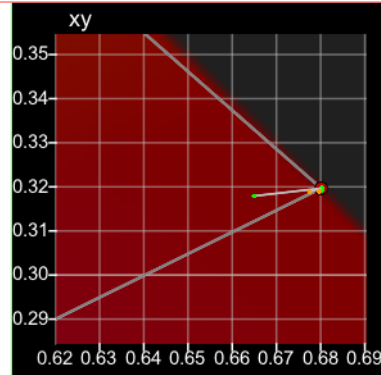

**Luma Max:** 106.095

**Luma Min:** 0.0004

**CR:** 258293:1

**Profile**

**Gamut Coverage:** 91%

**Average EOTF:** 2.203

**Luma Max:** 106.095

**Luma Min:** 0.0004

**CR:** 258293:1

**Profile Points:** 4913

**dE00 Coverage**

<1            4853    (98.78%)

>1 <2.3       60        (1.22%)

>2.3           0        (0.00%)

**dE00 Limits**

**Min:**        0.0053

**Max:**        2.0671

**Avg:**        0.3638