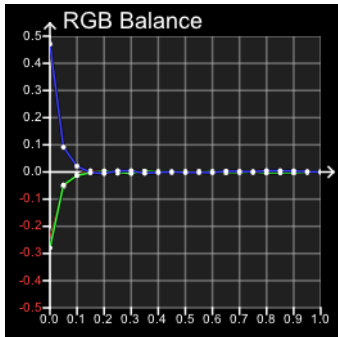

Profile Points: 141

**dE00 Coverage**

<1: 127 (90.07%)  
 >1 <2.3: 10 (7.09%)  
 >2.3: 4 (2.84%)

**dE00 Limits**

Min: 0.0092  
 Max: 8.7895  
 Avg: 0.5262

**After Profile:**

Kroma Primary\_Verify

Gamut Coverage: 97%  
 Average EOTF: 2.395  
 Profile Luma Max: 97.4557  
 Profile Luma Min: 0.0714  
 Profile CR: 1364.83:1

Profile Points: 141

**dE00 Coverage**

<1: 94 (66.67%)  
 >1 <2.3: 34 (24.11%)  
 >2.3: 13 (9.22%)

**dE00 Limits**

Min: 0.1052  
 Max: 8.8560  
 Avg: 0.9968

### dE 2000 Grey

RGB	dE 2000	dE 1976
0, 0, 0	1.1697	1.1926
51, 51, 51	0.4052	0.4356
102, 102, 102	0.2629	0.2732
153, 153, 153	0.3571	0.2669
205, 205, 205	0.1782	0.1633
256, 256, 256	0.2902	0.2150
307, 307, 307	0.6136	0.4575
358, 358, 358	0.2401	0.2535
409, 409, 409	0.1895	0.1651
460, 460, 460	0.3033	0.2326
512, 512, 512	0.2606	0.2251
563, 563, 563	0.4981	0.3496
614, 614, 614	0.2743	0.2574
665, 665, 665	0.2893	0.3147
716, 716, 716	0.4247	0.3393
767, 767, 767	0.4129	0.3053
818, 818, 818	0.4260	0.4472
870, 870, 870	0.4089	0.4410
921, 921, 921	0.3729	0.3970
972, 972, 972	0.1917	0.1832
1023, 1023, 1023	0.6379	0.4450