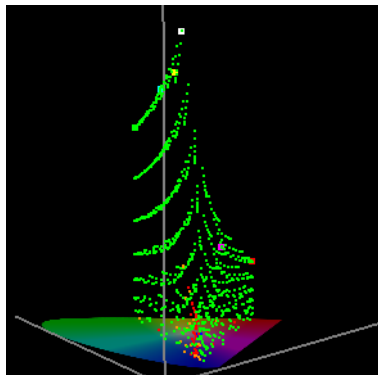

Target Colour Space:
Rec709
Target Luma Max: 97.0707
Target Luma Min: 0.1211
Target CR: 801.867:1

Gamut Coverage: 96%
Profile Luma Max: 97.0707
Profile Luma Min: 0.1211
Profile CR: 801.867:1

Profile Points: 1000

dE00 Coverage

<1: 926 (92.60%)
>1 <2.3: 21 (2.10%)
>2.3: 53 (5.30%)

dE00 Limits

Min: 0.0081
Max: 8.3823
Avg: 0.4014

dE Primary

dE 2000 Grey

RGB	dE 2000
0, 0, 0	1.2172
23, 23, 23	0.3436
49, 49, 49	0.6464
76, 76, 76	0.3463
105, 105, 105	0.4344
134, 134, 134	0.2181
163, 163, 163	0.1119
193, 193, 193	0.0717
224, 224, 224	0.0821
255, 255, 255	0.2863

dE 2000 Red

RGB	dE 2000
23, 0, 0	4.9125
49, 0, 0	2.3416
76, 0, 0	0.9976
105, 0, 0	0.1105
134, 0, 0	0.2490
163, 0, 0	0.2708
193, 0, 0	0.2253
224, 0, 0	0.0827
255, 0, 0	0.1196

dE 2000 Green

RGB	dE 2000
0, 23, 0	3.0840
0, 49, 0	1.0760
0, 76, 0	0.3013
0, 105, 0	0.0639
0, 134, 0	0.0583
0, 163, 0	0.0347
0, 193, 0	0.0693
0, 224, 0	0.0644
0, 255, 0	0.0397