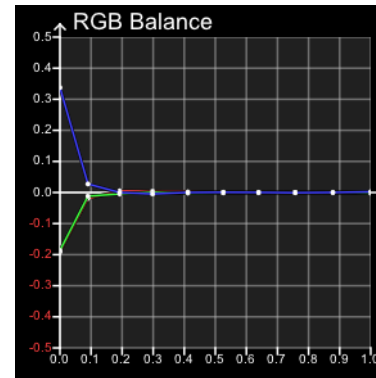

Target Colour Space:
Rec709
Target Luma Max: 97.0707
Target Luma Min: 0.1211
Target CR: 801.867:1

Gamut Coverage: 96%
Profile Luma Max: 97.0707
Profile Luma Min: 0.1211
Profile CR: 801.867:1

Profile Points: 1000

dE00 Coverage

<1: 926 (92.60%)
>1 <2.3: 21 (2.10%)
>2.3: 53 (5.30%)

dE00 Limits

Min: 0.0081
Max: 8.3823
Avg: 0.4014

dE Primary

dE 2000 Grey

RGB	dE 2000
0, 0, 0	1.2172
23, 23, 23	0.3436
49, 49, 49	0.6464
76, 76, 76	0.3463
105, 105, 105	0.4344
134, 134, 134	0.2181
163, 163, 163	0.1119
193, 193, 193	0.0717
224, 224, 224	0.0821
255, 255, 255	0.2863

dE 2000 Red

RGB	dE 2000
23, 0, 0	4.9125
49, 0, 0	2.3416
76, 0, 0	0.9976
105, 0, 0	0.1105
134, 0, 0	0.2490
163, 0, 0	0.2708
193, 0, 0	0.2253
224, 0, 0	0.0827
255, 0, 0	0.1196

dE 2000 Green

RGB	dE 2000
0, 23, 0	3.0840
0, 49, 0	1.0760
0, 76, 0	0.3013
0, 105, 0	0.0639
0, 134, 0	0.0583
0, 163, 0	0.0347
0, 193, 0	0.0693
0, 224, 0	0.0644
0, 255, 0	0.0397