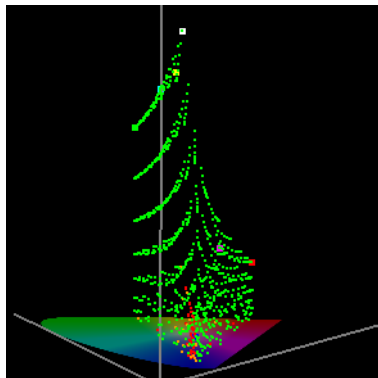

Target Colour Space:
Rec709
Target Luma Max: 97.0707
Target Luma Min: 0.1211
Target CR: 801.867:1

Gamut Coverage: 96%
Profile Luma Max: 97.0707
Profile Luma Min: 0.1211
Profile CR: 801.867:1

Profile Points: 1000

dE00 Coverage

<1: 926 (92.60%)
>1 <2.3: 21 (2.10%)
>2.3: 53 (5.30%)

dE00 Limits

Min: 0.0081
Max: 8.3823
Avg: 0.4014

dE Primary

dE 2000 Grey

RGB	dE 2000
0, 0, 0	1.2172
23, 23, 23	0.3436
49, 49, 49	0.6464
76, 76, 76	0.3463
105, 105, 105	0.4344
134, 134, 134	0.2181
163, 163, 163	0.1119
193, 193, 193	0.0717
224, 224, 224	0.0821
255, 255, 255	0.2863

dE 2000 Red

RGB	dE 2000
23, 0, 0	4.9125
49, 0, 0	2.3416
76, 0, 0	0.9976
105, 0, 0	0.1105
134, 0, 0	0.2490
163, 0, 0	0.2708
193, 0, 0	0.2253
224, 0, 0	0.0827
255, 0, 0	0.1196

dE 2000 Green

RGB	dE 2000
0, 23, 0	3.0840
0, 49, 0	1.0760
0, 76, 0	0.3013
0, 105, 0	0.0639
0, 134, 0	0.0583
0, 163, 0	0.0347
0, 193, 0	0.0693
0, 224, 0	0.0644
0, 255, 0	0.0397